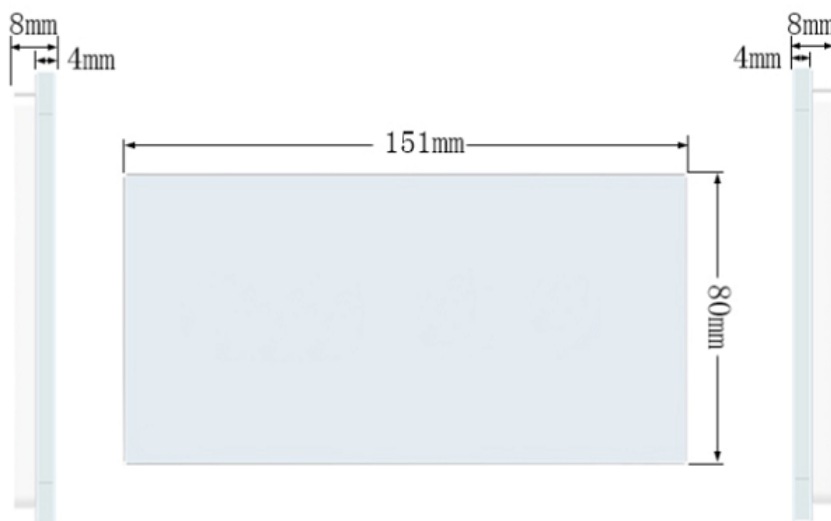

## PANEL SZKLANY 1+1 BIAŁY WELAIK ®

CENA: **40,00** PLN

CZAS WYSYŁKI: 48H

PRODUCENT: WELAIK

NUMER KATALOGOWY: P-11-11

KOD EAN: PANEL

ILOŚĆ PUSZEK: 2

ELEMENT PUSZKI - 1: 1

ELEMENT PUSZKI - 2: 1

KOLOR PANELU: A

#### PANEL SZKLANY DO 2 PUSZEK

PRODUKT MARKI **WELAIK** LIVE ON WAVE ® TO WYSOKA JAKOŚĆ ORAZ ELEGANCJA ZAMKNIĘTA W KRYSTALICZNYM SZKLE.

SPECYFIKACJA PRODUKTU:

1. WYMIARY: 150 MM X 80 MM
2. INSTALACJA DO STANDARDOWEJ PUSZKI ELEKTRYCZNEJ.
3. MATERIAŁ: PANEL ZE SZKŁA KRYSTAŁOWEGO ŁATWY W UTRZYMANIU CZYSTOŚCI- 4 MM
4. ŚRODOWISKO PRACY: -30~70°C; WILGOTNOŚĆ WZGLĘDNA PONIŻEJ 95%
5. PRODUKT ZGODNY Z NORMĄ CE I ROHS
6. PANEL SZKLANY PASUJE TYLKO DO PRODUKTÓW MARKI WELAIK ®