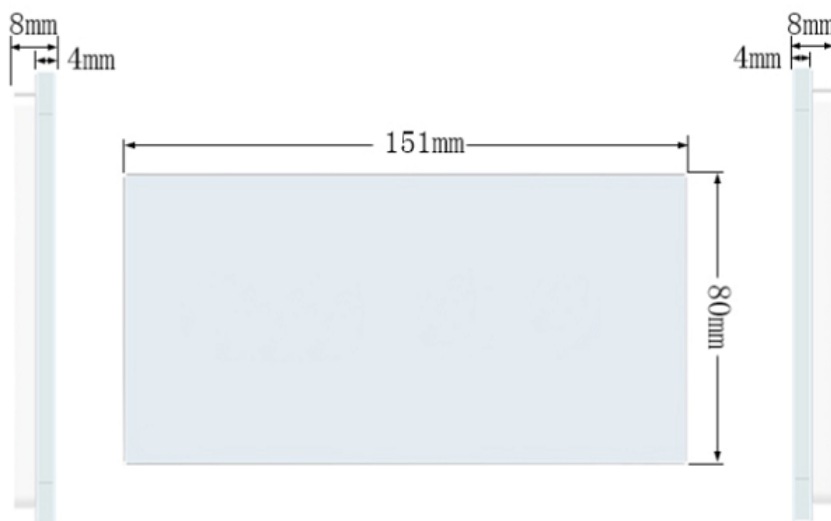

PANEL SZKLANY 1+1 CZARNY WELAIK ®

CENA: **40,00** PLN

CZAS WYSYŁKI: 48H

PRODUCENT: WELAIK

NUMER KATALOGOWY: 11-12

KOD EAN: PANEL

ILOŚĆ PUSZEK: 2

ELEMENT PUSZKI - 1: 1

ELEMENT PUSZKI - 2: 1

KOLOR PANELU: B

OPIS PRZEDMIOTU

PANEL SZKLANY DO 2 PUSZEK

PRODUKT MARKI **WELAIK** LIVE ON WAVE ® TO WYSOKA JAKOŚĆ ORAZ ELEGANCJA ZAMKNIĘTA W KRYSTALICZNYM SZKLE.

SPECYFIKACJA PRODUKTU:

1. WYMIARY: 150 MM X 80 MM
2. INSTALACJA DO STANDARDOWEJ PUSZKI ELEKTRYCZNEJ.
3. MATERIAŁ: PANEL ZE SZKŁA KRYSTAŁOWEGO ŁATWY W UTRZYMANIU CZYSTOŚCI- 4 MM
4. ŚRODOWISKO PRACY: -30~70°C; WILGOTNOŚĆ WZGLĘDNA PONIŻEJ 95%
5. PRODUKT ZGODNY Z NORMĄ CE I ROHS
6. PANEL SZKLANY PASUJE TYLKO DO PRODUKTÓW MARKI WELAIK ®