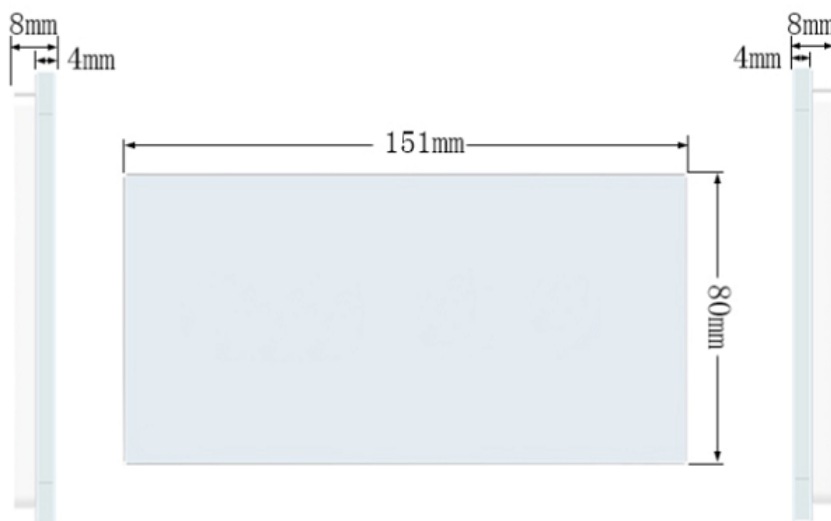

PANEL SZKLANY 2+2 CZARNY WELAIK ®

CENA: **40,00** PLN

CZAS WYSYŁKI: 48H

PRODUCENT: WELAIK

NUMER KATALOGOWY: 22-12

KOD EAN: PANEL

ILOŚĆ PUSZEK: 2

ELEMENT PUSZKI - 1: 2

ELEMENT PUSZKI - 2: 2

KOLOR PANELU: B

OPIS PRZEDMIOTU

PANEL SZKLANY DO 2 PUSZEK

PRODUKT MARKI **WELAIK** LIVE ON WAVE ® TO WYSOKA JAKOŚĆ ORAZ ELEGANCJA ZAMKNIĘTA W KRYSTALICZNYM SZKLE.

SPECYFIKACJA PRODUKTU:

1. WYMIARY: 150 MM X 80 MM
2. INSTALACJA DO STANDARDOWEJ PUSZKI ELEKTRYCZNEJ.
3. MATERIAŁ: PANEL ZE SZKŁA KRYSTAŁOWEGO ŁATWY W UTRZYMANIU CZYSTOŚCI- 4 MM
4. ŚRODOWISKO PRACY: -30~70°C; WILGOTNOŚĆ WZGLĘDNA PONIŻEJ 95%
5. PRODUKT ZGODNY Z NORMĄ CE I ROHS
6. PANEL SZKLANY PASUJE TYLKO DO PRODUKTÓW MARKI WELAIK ®