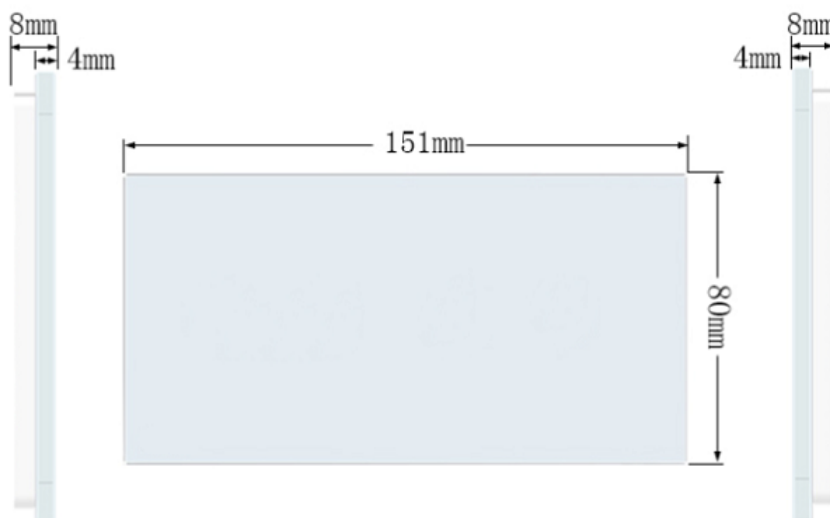

PANEL SZKLANY 2+2 SREBRNY WELAIK ®

CENA: **40,00** PLN

CZAS WYSYŁKI: 48H

PRODUCENT: WELAIK

NUMER KATALOGOWY: 22-15

KOD EAN: PANEL

ILOŚĆ PUSZEK: 2

ELEMENT PUSZKI - 1: 2

ELEMENT PUSZKI - 2: 2

KOLOR PANELU: D

OPIS PRZEDMIOTU

PANEL SZKLANY DO 2 PUSZEK

PRODUKT MARKI **WELAIK** LIVE ON WAVE ® TO WYSOKA JAKOŚĆ ORAZ ELEGANCJA ZAMKNIĘTA W KRYSTALICZNYM SZKLE.

SPECYFIKACJA PRODUKTU:

1. WYMIARY: 150 MM X 80 MM
2. INSTALACJA DO STANDARDOWEJ PUSZKI ELEKTRYCZNEJ.
3. MATERIAŁ: PANEL ZE SZKŁA KRYSTAŁOWEGO ŁATWY W UTRZYMANIU CZYSTOŚCI- 4 MM
4. ŚRODOWISKO PRACY: -30~70°C; WILGOTNOŚĆ WZGLĘDNA PONIŻEJ 95%
5. PRODUKT ZGODNY Z NORMĄ CE I ROHS
6. PANEL SZKLANY PASUJE TYLKO DO PRODUKTÓW MARKI WELAIK ®