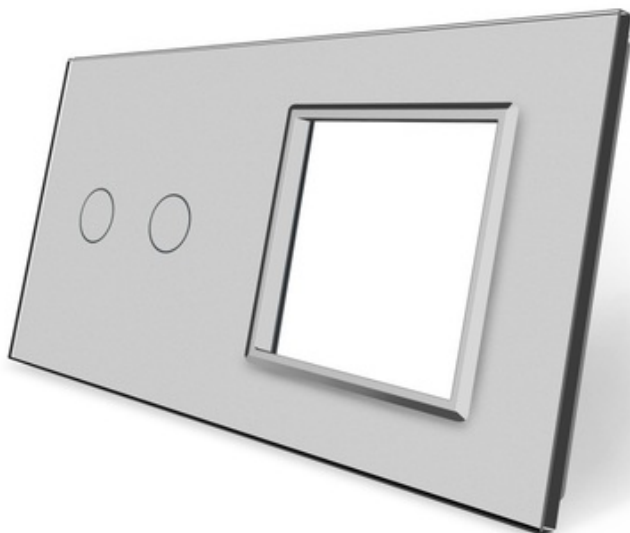

PANEL SZKLANY 2+G SZARY

CENA: **55,00** PLN

CZAS WYSYŁKI: 48H

PRODUCENT: WELAIK

NUMER KATALOGOWY: 2G-15

KOD EAN: PANEL

ILOŚĆ PUSZEK: 2

ELEMENT PUSZKI - 1: 2

ELEMENT PUSZKI - 2: G

KOLOR PANELU: D

OPIS PRZEDMIOTU

SPECYFIKACJA PRODUKTU:

1. WYMIARY: 150 MM X 80 MM
2. INSTALACJA DO DWÓCH STANDARDOWYCH PUSZEK ELEKTRYCZNYCH W SYSTEMIE RAMKOWYM.
3. MATERIAŁ: PANEL ZE SZKŁA KRYSZTAŁOWEGO ŁATWY W UTRZYMANIU CZYSTOŚCI- 4 MM
4. ŚRODOWISKO PRACY: -30~70°C; WILGOTNOŚĆ WZGLĘDNA PONIŻEJ 95%
5. PRODUKT ZGODNY Z NORMĄ CE I ROHS