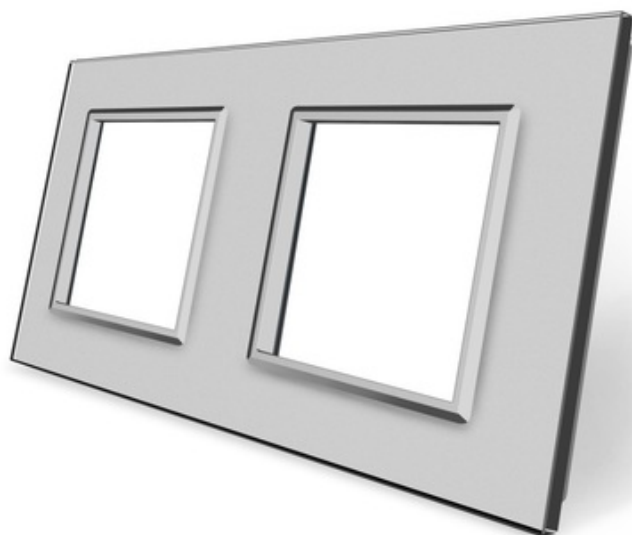

## RAMKA 2 DO GNIAZDEK- MODUŁÓW SZARA

CENA: **75,00** PLN

CZAS WYSYŁKI: 48H

PRODUCENT: WELAIK

NUMER KATALOGOWY: GG-15

KOD EAN: PANEL

ILOŚĆ PUSZEK: 2

ELEMENT PUSZKI - 1: G

ELEMENT PUSZKI - 2: G

KOLOR PANELU: D

#### SPECYFIKACJA PRODUKTU:

1. WYMIARY: 150 MM X 80 MM
2. INSTALACJA DO DWÓCH STANDARDOWYCH PUSZEK ELEKTRYCZNYCH W SYSTEMIE RAMKOWYM.
3. MATERIAŁ: PANEL ZE SZKŁA KRYSZTAŁOWEGO ŁATWY W UTRZYMANIU CZYSTOŚCI- 4 MM
4. ŚRODOWISKO PRACY: -30~70°C; WILGOTNOŚĆ WZGLĘDNA PONIŻEJ 95%
5. PRODUKT ZGODNY Z NORMĄ CE I ROHS