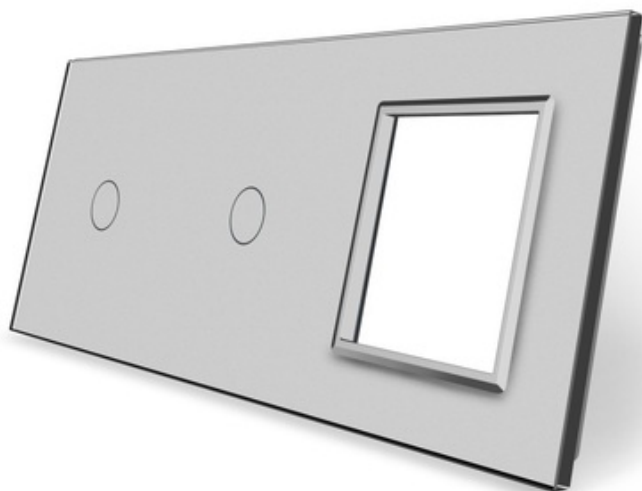

PANEL SZKLANY 1+1+G SZARY

CENA: **125,00** PLN

CZAS WYSYŁKI: 48H

PRODUCENT: WELAIK

NUMER KATALOGOWY: P1-P1-G-15

KOD EAN: PANEL

ILOŚĆ PUSZEK: 3

ELEMENT PUSZKI - 1: 1

ELEMENT PUSZKI - 2: 1

ELEMENT PUSZKI - 3: G

KOLOR PANELU: D

OPIS PRZEDMIOTU

SPECYFIKACJA PRODUKTU:

1. WYMIARY: 222 MM X 80 MM
2. INSTALACJA DO TRZECH STANDARDOWYCH PUSZEK ELEKTRYCZNYCH W SYSTEMIE RAMKOWYM.
3. MATERIAŁ: PANEL ZE SZKŁA KRYSZTAŁOWEGO ŁATWY W UTRZYMANIU CZYSTOŚCI- 4 MM
4. ŚRODOWISKO PRACY: -30~70°C; WILGOTNOŚĆ WZGLĘDNA PONIŻEJ 95%
5. PRODUKT ZGODNY Z NORMĄ CE I ROHS