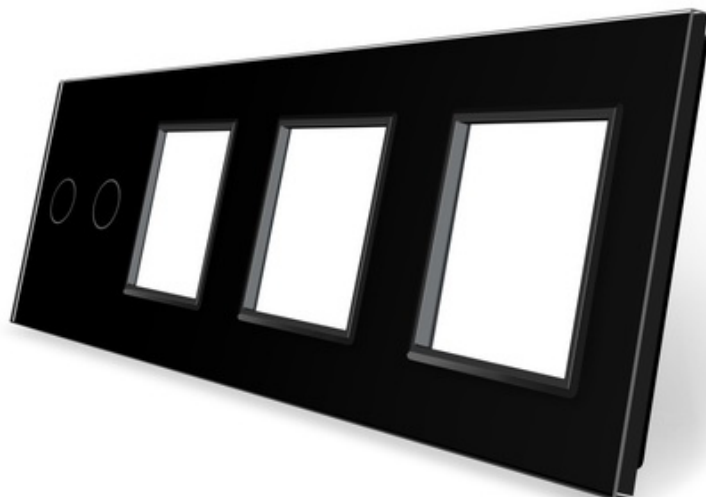

PANEL SZKLANY 2+G+G+G CZARNY WELAIK

CENA: **180,00** PLN

CZAS WYSYŁKI: 48H

PRODUCENT: WELAIK

NUMER KATALOGOWY: P2-G-G-G-12

KOD EAN: PANEL

ILOŚĆ PUSZEK: 4

ELEMENT PUSZKI - 1: 2

ELEMENT PUSZKI - 2: G

ELEMENT PUSZKI - 3: G

ELEMENT PUSZKI - 4: G

KOLOR PANELU: B

OPIS PRZEDMIOTU

SPECYFIKACJA PRODUKTU:

1. WYMIARY: 292 MM X 80 MM
2. INSTALACJA DO CZTERECH STANDARDOWYCH PUSZEK ELEKTRYCZNYCH W SYSTEMIE RAMKOWYM.
3. MATERIAŁ: PANEL ZE SZKŁA KRYSTAŁOWEGO ŁATWY W UTRZYMANIU CZYSTOŚCI- 4 MM
4. ŚRODOWISKO PRACY: -30~70°C; WILGOTNOŚĆ WZGLĘDNA PONIŻEJ 95%
5. PRODUKT ZGODNY Z NORMĄ CE I ROHS