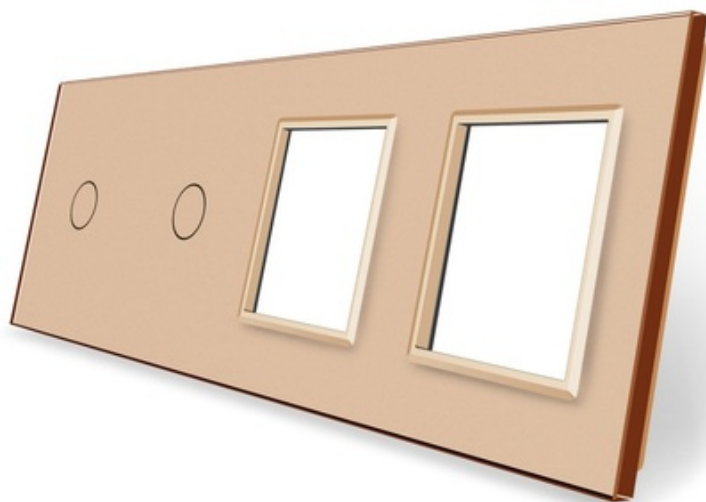

PANEL SZKLANY 1+1+G+G ZŁOTY

CENA: **180,00** PLN

CZAS WYSYŁKI: 48H

PRODUCENT: TOUCH-SWITCH

NUMER KATALOGOWY: P1-P1-G-G-13

KOD EAN: PANEL

ILOŚĆ PUSZEK: 4

ELEMENT PUSZKI - 1: 1

ELEMENT PUSZKI - 2: 1

ELEMENT PUSZKI - 3: G

ELEMENT PUSZKI - 4: G

KOLOR PANELU: C

OPIS PRZEDMIOTU

SPECYFIKACJA PRODUKTU:

1. WYMIARY: 292 MM X 80 MM
2. INSTALACJA DO CZTERECH STANDARDOWYCH PUSZEK ELEKTRYCZNYCH W SYSTEMIE RAMKOWYM.
3. MATERIAŁ: PANEL ZE SZKŁA KRYSTAŁOWEGO ŁATWY W UTRZYMANIU CZYSTOŚCI- 4 MM
4. ŚRODOWISKO PRACY: -30~70°C; WILGOTNOŚĆ WZGLĘDNA PONIŻEJ 95%
5. PRODUKT ZGODNY Z NORMĄ CE I ROHS