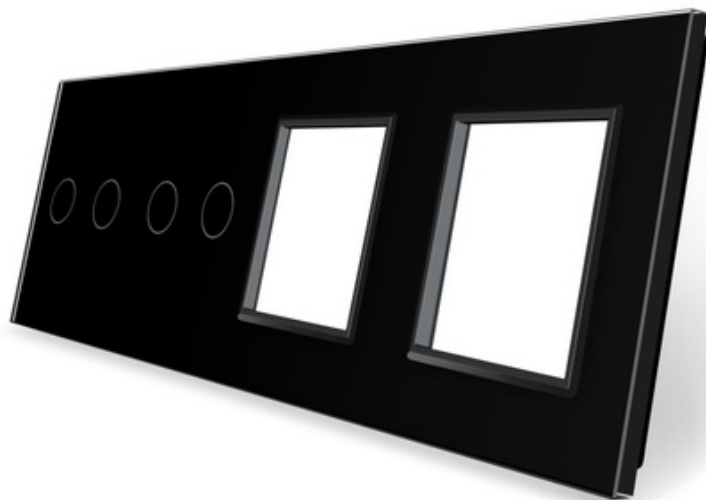

PANEL SZKLANY 2+2+G+G CZARNY WELAIK

CENA: **180,00** PLN

CZAS WYSYŁKI: 48H

PRODUCENT: WELAIK

NUMER KATALOGOWY: P2-P2-G-G-12

KOD EAN: PANEL

ILOŚĆ PUSZEK: 4

ELEMENT PUSZKI - 1: 2

ELEMENT PUSZKI - 2: 2

ELEMENT PUSZKI - 3: G

ELEMENT PUSZKI - 4: G

KOLOR PANELU: B

OPIS PRZEDMIOTU

SPECYFIKACJA PRODUKTU:

1. WYMIARY: 292 MM X 80 MM
2. INSTALACJA DO CZTERECH STANDARDOWYCH PUSZEK ELEKTRYCZNYCH W SYSTEMIE RAMKOWYM.
3. MATERIAŁ: PANEL ZE SZKŁA KRYSTAŁOWEGO ŁATWY W UTRZYMANIU CZYSTOŚCI- 4 MM
4. ŚRODOWISKO PRACY: -30~70°C; WILGOTNOŚĆ WZGLĘDNA PONIŻEJ 95%
5. PRODUKT ZGODNY Z NORMĄ CE I ROHS