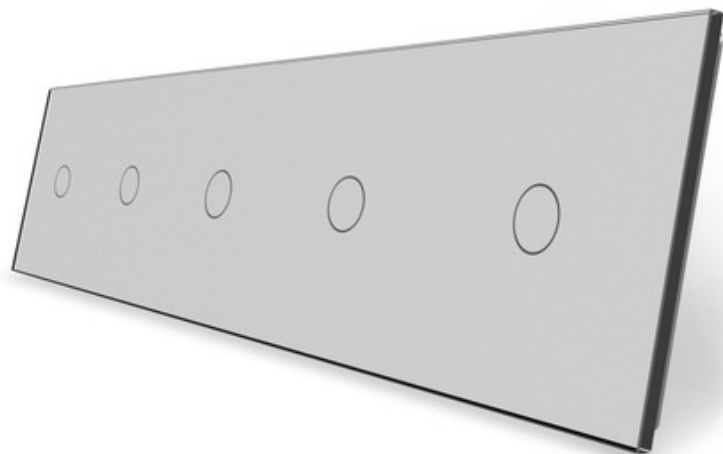

PANEL SZKLANY 1+1+1+1+1 SZARY

CENA: **229,00** PLN

CZAS WYSYŁKI: 48H

PRODUCENT: WELAIK

NUMER KATALOGOWY: 5P1-15

KOD EAN: PANEL

ILOŚĆ PUSZEK: 5

ELEMENT PUSZKI - 1: 1

ELEMENT PUSZKI - 2: 1

ELEMENT PUSZKI - 3: 1

ELEMENT PUSZKI - 4: 1

ELEMENT PUSZKI - 5: 1

KOLOR PANELU: D

OPIS PRZEDMIOTU

SPECYFIKACJA PRODUKTU:

1. WYMIARY: 363 MM X 80 MM
2. INSTALACJA DO PIĘCIU STANDARDOWYCH PUSZEK ELEKTRYCZNYCH W SYSTEMIE RAMKOWYM.
3. MATERIAŁ: PANEL ZE SZKŁA KRYSTAŁOWEGO ŁATWY W UTRZYMANIU CZYSTOŚCI- 4 MM
4. ŚRODOWISKO PRACY: -30~70°C; WILGOTNOŚĆ WZGLĘDNA PONIŻEJ 95%
5. PRODUKT ZGODNY Z NORMĄ CE I ROHS