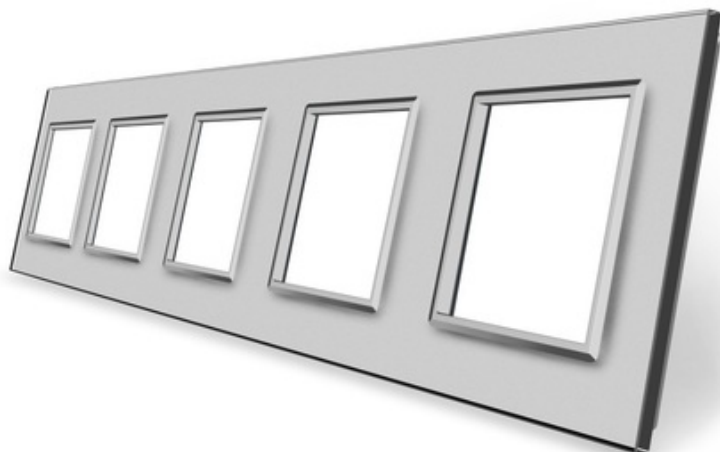

RAMKA SZKLANA 5 SZARA DO GNIAZDEK-MODUŁÓW

CENA: **229,00** PLN

CZAS WYSYŁKI: 48H

PRODUCENT: WELAIK

NUMER KATALOGOWY: 5G-15

KOD EAN: PANEL

ILOŚĆ PUSZEK: 5

ELEMENT PUSZKI - 1: G

ELEMENT PUSZKI - 2: G

ELEMENT PUSZKI - 3: G

ELEMENT PUSZKI - 4: G

ELEMENT PUSZKI - 5: G

KOLOR PANELU: D

OPIS PRZEDMIOTU

SPECYFIKACJA PRODUKTU:

1. WYMIARY: 363 MM X 80 MM
2. INSTALACJA DO PIĘCIU STANDARDOWYCH PUSZEK ELEKTRYCZNYCH W SYSTEMIE RAMKOWYM.
3. MATERIAŁ: RAMKA ZE SZKŁA KRYSZTAŁOWEGO ŁATWY W UTRZYMANIU CZYSTOŚCI- 4 MM
4. ŚRODOWISKO PRACY: -30~70°C; WILGOTNOŚĆ WZGLĘDNA PONIŻEJ 95%
5. PRODUKT ZGODNY Z NORMĄ CE I ROHS