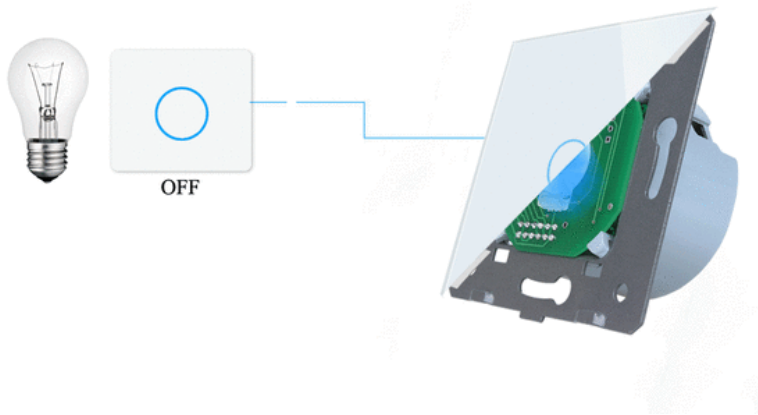

### OPIS PRZEDMIOTU

KOMPLETNY ZESTAW SZKLANY = MODUŁ ELEKTRONICZNY ORAZ PANEL SZKLANY W WYBRANYM KOLORZE

SPECYFIKACJA PRODUKTU:

1. NAPIĘCIE ROBOCZE: PRĄD PRZEMIENNY 110 V-250 V/50 HZ-60 HZ
2. NATĘŻENIE PRĄDU: 5 A
3. CAŁKOWITE OBCIĄŻENIE ZNAMIONOWE: 1000 W, MINIMALNE OBCIĄŻENIE OBWODU 5 W
4. WEWNĘTRZNE ZUŻYCIE PRĄDU: MNIEJ NIŻ 0,1 MA
5. ŚRODOWISKO PRACY: -30~70°C; WILGOTNOŚĆ WZGLĘDNA PONIŻEJ 95%
6. ŻYWOTNOŚĆ: 100 000 WŁĄCZEŃ
7. INSTALACJA TAKA SAMA JAK ZWYKŁEGO WYŁĄCZNIKA ŚWIATŁA, MONTAŻ W MIEJSCE TRADYCYJNEGO WŁĄCZNIKA ŚCIENNEGO
8. UŻYWANY ZE WSZYSTKIMI RODZAJAMI ŻARÓWEK, M.IN. ŻARÓWKAMI TRADYCYJNYMI, ŚWIETLÓWKAMI, ŻARÓWKAMI ENERGOOSZCZĘDNYMI.
9. PRODUKT PASUJE DO STANDARDOWEJ PUSZKI ELEKTRYCZNEJ 60 MM, MONTAŻ NA WKRĘTY - WŁĄCZNIKI NIE POSIADAJĄ "ŁAPEK" ROZPOROWYCH.
10. DO PRODUKTU DOŁĄCZONA JEST INSTRUKCJA W JĘZYKU POLSKIM
11. PRODUKT ZGODNY Z NORMĄ ROHS I CE
12. MONTAŻ I PODŁĄCZENIE, BEZWZGLĘDNIE PRZY WYŁĄCZONYM NAPIĘCIU ZASILANIA.

**UWAGA:**  
**PODŁĄCZANIE POD NAPIĘCIEM SKUTKUJE USZKODZENIEM MODUŁU!**

**WYMIARY SZKŁA 222X80X8MM**

WYŁĄCZNIK SYGNALIZUJE PRACĘ KOLOREM **CZERWONYM**, TRYB STANDBY KOLOREM **NIEBIESKIM**.

SCHEMAT PODŁĄCZANIA: