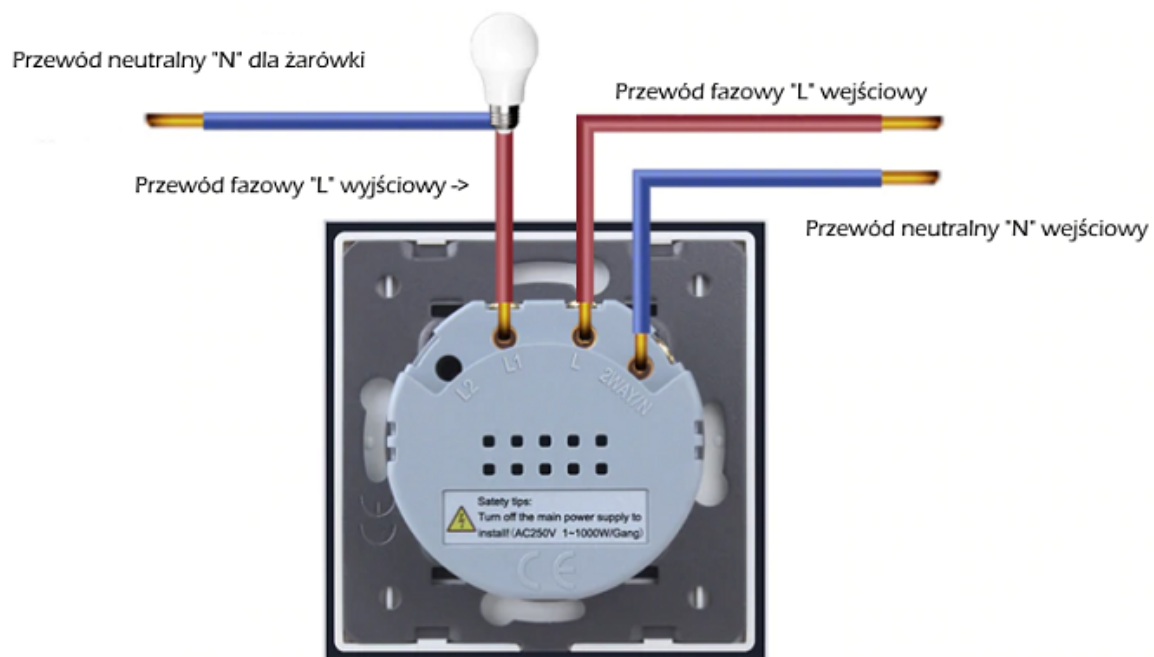

NIE POTRZEBUJĄ PAŃSTWO ŻADNYCH DODATKOWYCH BRAMEK BĄDŹ PORTÓW. WYSTARCZY STANDARDOWA SIĘ WIFI 2,4GHZ.

CHARAKTERYSTYKA TECHNICZNA:

- MAX NATĘŻENIE NA OBWÓD = 5A
- ZASILANIE NAPIĘCIEM PRZEMIENNYM 110-250V 60HZ
- ZUŻYCIĘ PRĄDU W TRYBIE STANDBY = 0,1MA
- WILGOTNOŚĆ PRACY PONIŻEJ 95% ORAZ TEMPERATURA PRACY = -30 - 70°C
- MAX ŻYWOTNOŚĆ 100.000 CYKLI
- WYMAGA STANDARDOWEJ INSTALACJI ELEKTRYCZNEJ
- SYGNALIZACJA STANU CZUWANIA - LED NIEBIESKI, PRACY - LED CZERWONY
- WSPÓŁPRACUJE ZE STANDARDOWYMI, LEDOWYMI ORAZ KOMPAKTOWYMI ŻARÓWKI.
- MONTAŻ W STANDARDOWEJ PUSZCE 60MM - WYMAGANE WKRETY MONTAŻOWE ZNAJDUJĄCE SIĘ W PUSZCE
- INSTRUKCJA MONTAŻU W JĘZYKU POLSKIM
- WSZYSTKIE PRODUKTY WELAIK ZGODNE SĄ Z NORMĄ ROHS ORAZ CE

amazon alexa

Google Home

WELAIK[®]
LIVE ON WAVE

WYŁĄCZNIK SYGNALIZUJE PRACĘ KOLOREM **CZERWONYM**, TRYB STANDBY KOLOREM **NIEBESKIM**.

SCHEMAT PODŁĄCZANIA:

Oprogramowanie TUYA dostępne dla:

ANDROIDA:

Apple:

Włączniki dotykowe sterowanie oświetleniem WiFi Welaik

Sterowanie oświetleniem za pomocą aplikacji to wybór, który w ostatnich latach nabiera popularności. Nasze włączniki dotykowe umożliwiają dodatkowo ustawienie ograniczeń czasowych dla każdego światła osobno. Światło w całym domu wyłączy się automatycznie o czasie, który sam wprowadzisz. Wszystko to dzięki integracji z aplikacjami na smartfony i tablety – Tuya oraz Smart Life.