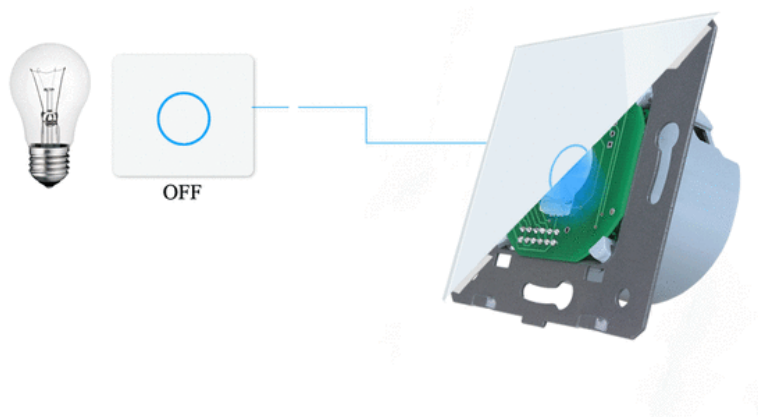

NIE POTRZEBUJĄ PAŃSTWO ŻADNYCH DODATKOWYCH BRAMEK BĄDŹ PORTÓW. WYSTARCZY STANDARDOWA SIĘ WIFI 2,4GHZ.

CHARAKTERYSTYKA TECHNICZNA:

- MAX NATĘŻENIE NA OBWÓD = 5A
- ZASILANIE NAPIĘCIEM PRZEMIENNYM 110-250V 60HZ
- ZUŻYCIĘ PRĄDU W TRYBIE STANDBY = 0,1MA
- WILGOTNOŚĆ PRACY PONIŻEJ 95% ORAZ TEMPERATURA PRACY = -30 - 70°C
- MAX ŻYWOTNOŚĆ 100.000 CYKLI
- WYMAGA STANDARDOWEJ INSTALACJI ELEKTRYCZNEJ
- SYGNALIZACJA STANU CZUWANIA - LED NIEBIESKI, PRACY - LED CZERWONY
- WSPÓŁPRACUJE ZE STANDARDOWYMI, LEDOWYMI ORAZ KOMPAKTOWYMI ŻARÓWKI.
- MONTAŻ W STANDARDOWEJ PUSZCE 60MM - WYMAGANE WKRETY MONTAŻOWE ZNAJDUJĄCE SIĘ W PUSZCE
- INSTRUKCJA MONTAŻU W JĘZYKU POLSKIM
- WSZYSTKIE PRODUKTY WELAIK ZGODNE SĄ Z NORMĄ ROHS ORAZ CE

amazon alexa

Google Home

WELAIK[®]
LIVE ON WAVE

WYŁĄCZNIK SYGNALIZUJE PRACĘ KOLOREM **CZERWONYM**, TRYB STANDBY KOLOREM **NIEBESKIM**.

SCHEMAT PODŁĄCZANIA:

Oprogramowanie TUYA dostępne dla:

ANDROIDA:

Apple:

Włączniki dotykowe sterowanie oświetleniem WiFi Welaik

Sterowanie oświetleniem za pomocą aplikacji to wybór, który w ostatnich latach nabiera popularności. Nasze włączniki dotykowe umożliwiają dodatkowo ustawienie ograniczeń czasowych dla każdego światła osobno. Światło w całym domu wyłączy się automatycznie o czasie, który sam wprowadzisz. Wszystko to dzięki integracji z aplikacjami na smartfony i tablety – Tuya oraz Smart Life.