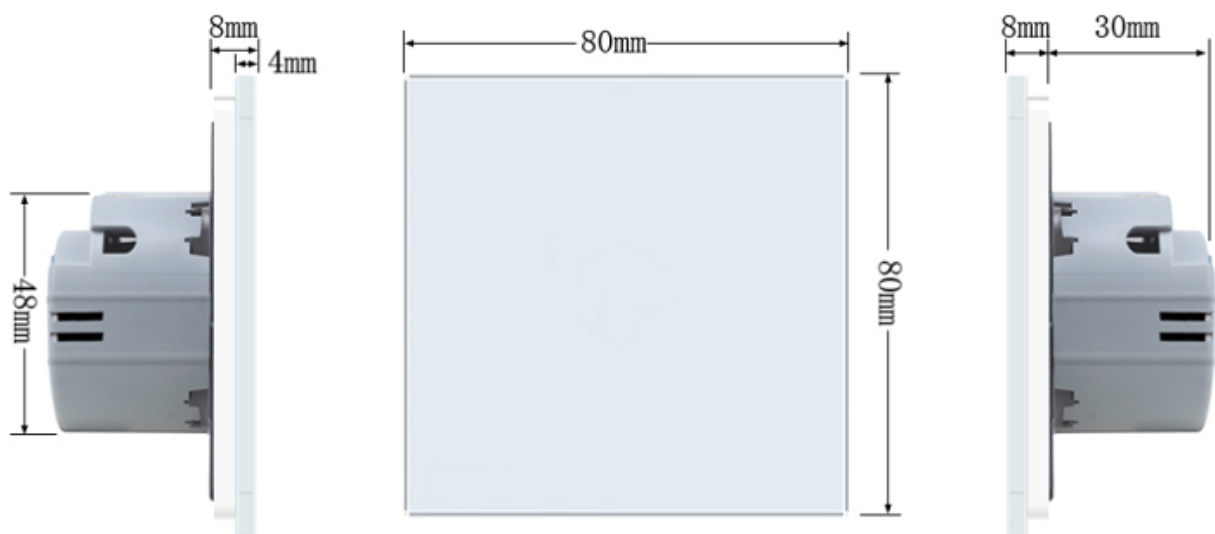

Włączniki dotykowe sterowanie oświetleniem WiFi Welaik

Sterowanie oświetleniem za pomocą aplikacji to wybór, który w ostatnich latach nabiera popularności. Nasze włączniki dotykowe umożliwiają dodatkowo ustawienie ograniczeń czasowych dla każdego światła osobno. Światło w całym domu wyłączy się automatycznie o czasie, który sam wprowadzisz. Wszystko to dzięki integracji z aplikacjami na smartfony i tablety – Tuya oraz Smart Life.

Marka Welaik wykorzystuje do produkcji wyłącznie najwyższej klasy komponenty elektroniczne. Każdy włącznik wykonany jest zgodnie z normą CE oraz RoHS. Duży wybór rozwiązań sprawia, że każdy znajdzie odpowiednie rozwiązanie.

Modułowa konstrukcja pozwala na wybranie praktycznie nieograniczonego rozwiązania od 1 do 5 puszek elektrycznych.

Panele szklane wykonane ze szkła hartowanego typu crystal, to trwałość i brak zarysowań.

Włączniki szklane dostępne są w różnych kolorach. Prosta pielęgnacja włączników szklanych, łatwe w utrzymaniu czystości. Wystarczy płyn do szyb i ściereczka.

Włączniki dotykowe 230V

Włączniki WELAİK pracują na standardowej instalacji elektrycznej. Wykorzystujemy standardowe puszkę elektryczną 60-tki. Nie jest wymagana specjalna instalacja elektryczna aby cieszyć się ze szklanych włączników dotykowych Welaik.