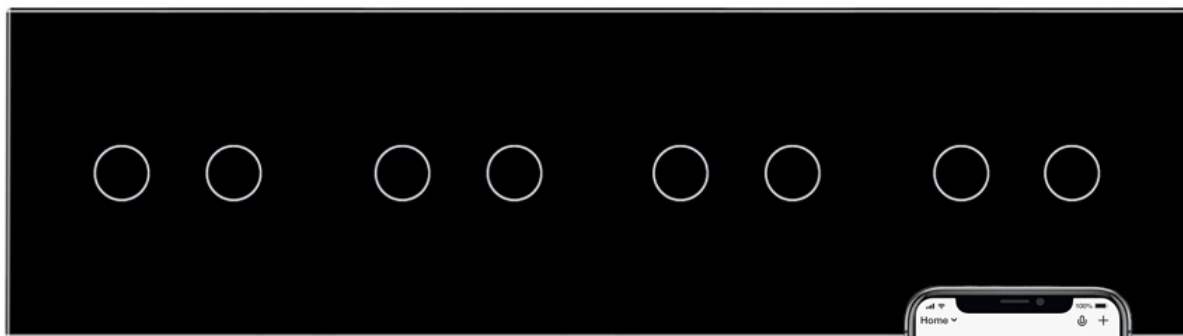

POMOŻEMY CI WYPOSAŻYĆ TWOJE WYMARZONE WNĘTRZE W NOWOCZESNE DOTYKOWE KONTAKTY SZKLANE. CHCESZ ODMIENIĆ SWOJE WNĘTRZNE? SZUKASZ CZEGOŚ INNEGO NIŻ ZWYKŁY WYŁĄCZNIK PLASTIKOWY? WKROCH DO NASZEGO SZKLANEGO ŚWIATA WYŁĄCZNIKÓW DOTYKOWYCH.

KONTAKTY DOTYKOWE WIFI MARKI **WELAIK** Z EKOSYSTEMU **LIVE ON WAVE** WSPÓŁPRACUJĄ Z APLIKACJĄ **TUYA** ORAZ **SMART LIFE** NA SMARTFONY I TABLETY. DZIĘKI INTEGRACJI Z GOOGLE HOME ORAZ AMAZON ALEXA PRZY UŻYCIU GŁOŚNIKÓW TYCH FIRM, MOŻNA STEROWAĆ GŁOSOWO NASZYM WYŁĄCZNIKAMI I STEROWNIKAMI ROLET.

W APLIKACJI TUYA MOŻNA USTAWIAĆ WYŁĄCZNIKI CZASOWE, TIMERY DLA KAŻDEGO ŚWIATŁA OSOBNO. TRYBY SCEN UMOŻLIWIĄ ZAAWANSOWANĄ REGULACJĘ OŚWIETLENIA W DOMU A INTELIGENTNY STEROWNIK DO ROLET, UMOŻLIWI USTAWIENIE PROCENTOWE ROZSUNIĘCIA SIĘ ROLET.

NIE POTRZEBUJĄ PAŃSTWO ŻADNYCH DODATKOWYCH BRAMEK BĄDŹ PORTÓW. WYSTARCZY STANDARDOWA SIĘ WIFI 2,4GHZ.

CHARAKTERYSTYKA TECHNICZNA:

- MAX NATĘŻENIE NA OBWÓD = 5A
- ZASILANIE NAPIĘCIEM PRZEMIENNYM 110-250V 60HZ
- ZUŻYCIĘ PRĄDU W TRYBIE STANDBY = 0,1MA
- WILGOTNOŚĆ PRACY PONIŻEJ 95% ORAZ TEMPERATURA PRACY = -30 - 70°C
- MAX ŻYWOTNOŚĆ 100.000 CYKLI
- WYMAGA STANDARDOWEJ INSTALACJI ELEKTRYCZNEJ
- SYGNALIZACJA STANU CZUWANIA - LED NIEBIESKI, PRACY - LED CZERWONY
- WSPÓŁPRACUJE ZE STANDARDOWYMI, LEDOWYMI ORAZ KOMPAKTOWYMI ŻARÓWKI.
- MONTAŻ W STANDARDOWEJ PUSZCE 60MM - WYMAGANE WKRETY MONTAŻOWE ZNAJDUJĄCE SIĘ W PUSZCE
- INSTRUKCJA MONTAŻU W JĘZYKU POLSKIM
- WSZYSTKIE PRODUKTY WELAIK ZGODNE SĄ Z NORMĄ ROHS ORAZ CE